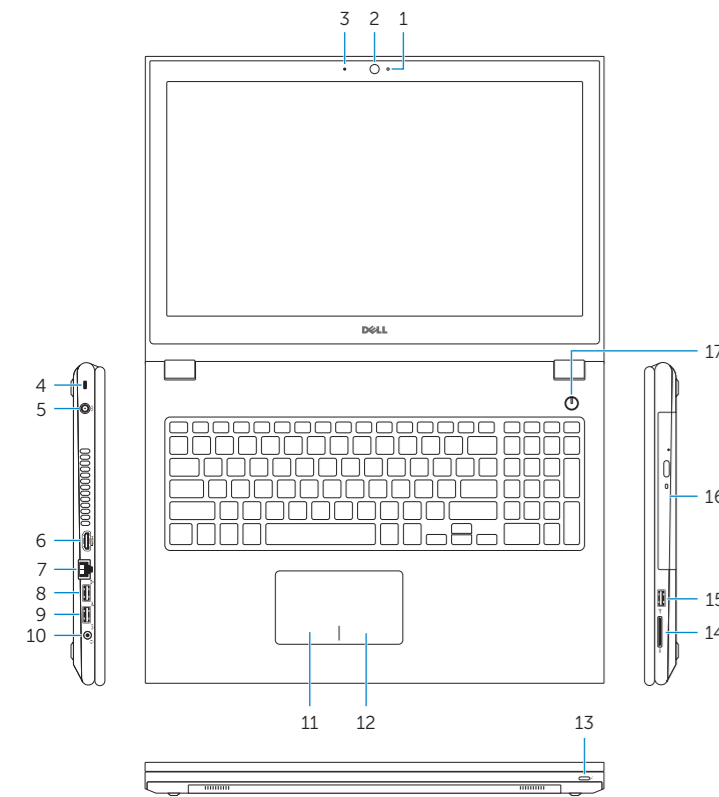

# Features

Funktioner | Ominaisuudet | Funksjoner | Funktionen

- 1. Camera-status light
- 2. Camera
- 3. Microphone
- 4. Security-cable slot
- 5. Power-adaptor port
- 6. HDMI port
- 7. Network port
- 8. USB 2.0 port
- 9. USB 3.0 port
- 10. Headset port
- 11. Left-click area
- 12. Right-click area
- 13. Power and battery-status light
- 14. Media-card reader
- 15. USB 2.0 port
- 16. Optical drive
- 17. Power button
- 18. Regulatory label
- 19. Service Tag label