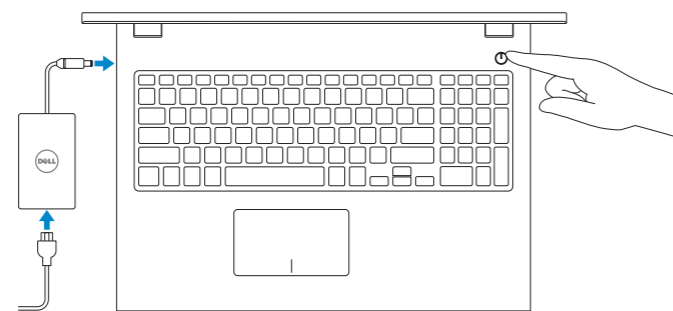

Inspiron 15

3000 Series

Quick Start Guide

Hurtig startguide

Pikaopas

Hurtigstart

Snabbstartguide

Scan to access
how-to information

Dell.com/URL/Inspiron/15

1 Connect the power adapter and press the power button

Tilslut strømadapteren og tryk på tænd/sluk-knappen

Kytke verkkolaite ja paina virtapainiketta

Slik kobler du til strømadapteren og trykker på strømknappen

Anslut strömadaptern och tryck på strömbrytaren

2 Finish Windows setup

Udfør Windows Installation | Suorita Windows-asennus loppuun

Fullfør oppsett av Windows | Slutför Windows-inställningen

Enable security and updates

Aktivér sikkerhed og opdateringer

EOta suojaus ja päivitykset käyttöön

Aktiver sikkerhet og oppdateringer

Aktivera säkerhet och uppdateringar

Connect to your network

Opret forbindelse til netværket

Muodosta verkkoyhteys

Koble deg til nettverket ditt

Anslut till ditt nätverk

NOTE: If you are connecting to a secured wireless network, enter the password for the wireless network access when prompted.

BEMÆRK: Hvis du opretter forbindelse til et sikret trådløst netværk, skal du indtaste adgangskoden for den trådløse netværksadgang, når du bliver bedt om det.

HUOMAUTUS: Jos muodostat yhteyttä suojattuun langattomaan verkkoon, anna langattoman verkon salasana kun sitä pyydetään.

MERK: Hvis du kobler deg til et sikkert trådløst nettverk, skal du angi passordet for å få tilgang til det trådløse nettverket når du blir bedt om det.

ANMÄRKNING: Ange lösenordet för åtkomst till det trådlösa nätverket när du blir ombedd om du ansluter till ett skyddat trådlöst nätverk.

Sign in to your Microsoft account or create a local account

Log på din Microsoft-konto eller opret en lokal konto

Kirjaudu Microsoft-tilillesi tai luo paikallinen tili

Logg inn på Microsoft-kontoen din eller opprett en lokal konto

Logga in till ditt Microsoft-konto eller skapa ett lokalt konto

Locate your Dell apps

Find dine Dell-apps | Paikanna Dell-sovellukset

Finn dine Dell-apper | Hitta dina Dell-appar

Register your computer

Registrer computeren | Rekisteröi tietokone

Registrer datamaskinen din | Registrera din dator

Dell Backup and Recovery

Dell sikkerhedskopiering og genoprettelse | Dell Backup and Recovery

Dell sikkerhetskopiering og gjenoppretting | Dell Backup and Recovery