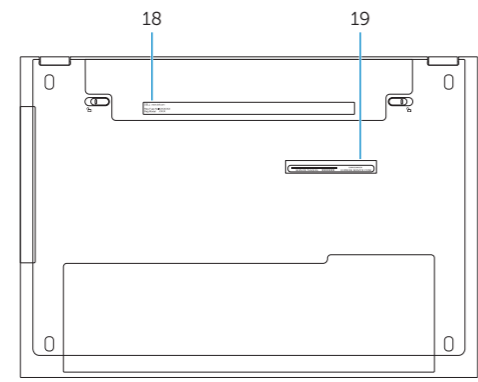

# Features

Funktioner | Ominaisuudet | Funksjoner | Funktionen

- 1. Camera-status light
- 2. Camera
- 3. Microphone
- 4. Security-cable slot
- 5. Power-adaptor port
- 6. HDMI port
- 7. Network port
- 8. USB 2.0 port
- 9. USB 3.0 port
- 10. Headset port
- 11. Left-click area
- 12. Right-click area
- 13. Power and battery-status light
- 14. Media-card reader
- 15. USB 2.0 port
- 16. Optical drive
- 17. Power button
- 18. Regulatory label
- 19. Service Tag label